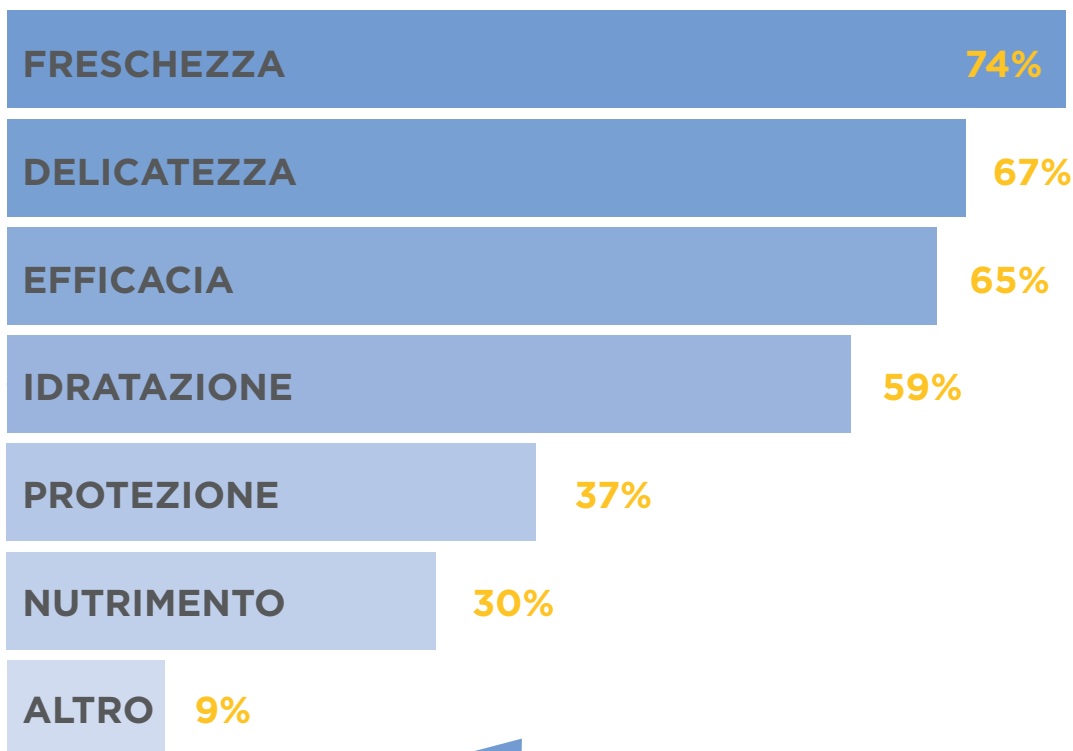

Linea Aloe Biologica

SHAMPOO BIO RIPARATORE

Capelli deboli e sfibrati

Un Focus Group di 50 Consumatori ha provato questo prodotto per un mese: ecco le loro impressioni.

PRODOTTO
approvato dalla
COMMUNITY

Associ a questa linea biologic all'aloee vera:

Come giudichi le informazioni inserite nelle nuove etichette spellicolabili?

96%
Le trovo molto utili

Ti ritieni soddisfatta al punto di volerlo consigliare ad un'amica?

Ti ritieni soddisfatta al punto da essere propensa al riacquisto?