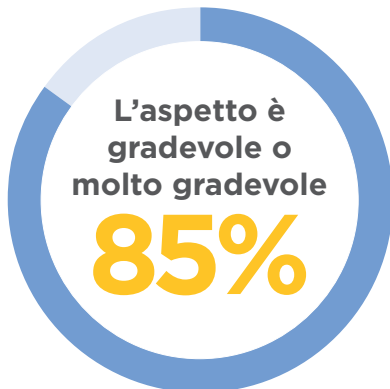

Linea Aloe Biologica

SHAMPOO BIO RIPARATORE

Capelli deboli e sfibrati

Un Focus Group di 50 Consumatori ha provato questo prodotto per un mese: ecco le loro impressioni.

PRODOTTO
approvato dalla
COMMUNITY

Associ a questa linea biologic all'aloee vera:

Come giudichi le informazioni inserite nelle nuove etichette spellicolabili?

96%
Le trovo molto utili

Ti ritieni soddisfatta al punto di volerlo consigliare ad un'amica?

Ti ritieni soddisfatta al punto da essere propensa al riacquisto?