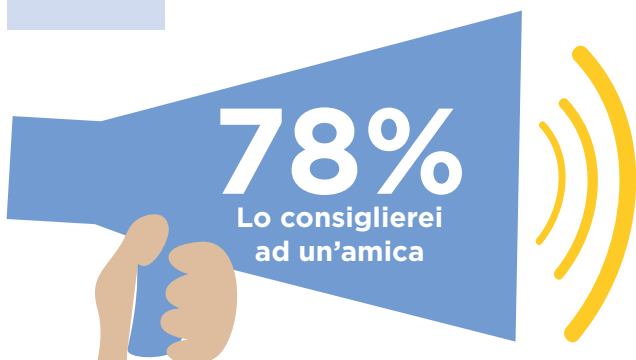

Linea Aloe Biologica

SHAMPOO BIO RIPARATORE

Capelli deboli e sfibrati

Un Focus Group di 50 Consumatori ha provato questo prodotto per un mese: ecco le loro impressioni.

PRODOTTO
approvato dalla
COMMUNITY

Associ a questa linea biologic all'aloee vera:

Come giudichi le informazioni inserite nelle nuove etichette spellicolabili?

96%
Le trovo molto utili

Ti ritieni soddisfatta al punto di volerlo consigliare ad un'amica?

Ti ritieni soddisfatta al punto da essere propensa al riacquisto?